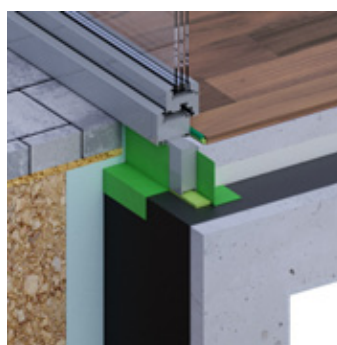

TwinAktiv

ME501

TwinAktiv HI

Použitie

Unikátna okenná tesniaca fólia vhodná na utesnenie interiérovej aj exteriérovej časti pripájajúcej špáry. Fólia mení svoju tesnosť voči vodným parám podľa meniacej sa vlhkosti prostredia. Vďaka verzii „EW“ je aplikovateľná do všetkých bežných tvarov detailov.

Hlavné prednosti

- Jedna fólia na vnútorné aj vonkajšie utesnenie špáry
- Premennivá hodnota Sd
- Pri montáži nehrozí riziko zámery
- Umožňuje maximálne odvetranie a vysychanie špáry
- Praktický kartónový box pre ľahšiu manipuláciu

Hlavné prednosti

- Jedna fólia na vnútorné aj vonkajšie utesnenie špáry
- Premennivá hodnota Sd
- UV stabilná 12 mesiacov
- Vysoká odolnosť materiálu proti pretrhnutiu
- Dodávané šírky fólií až do 400 mm