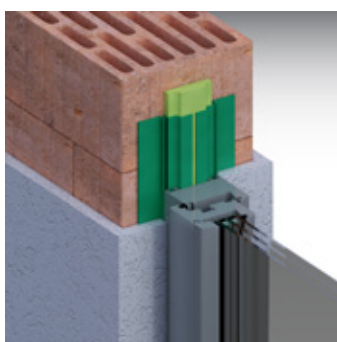

ME501

TwinAktiv HI VV

Použitie

TwinAktiv HI VV je tiež fólia s predĺženou UV stabilitou na 12 mesiacov. Na rozdiel od štandardnej varianty je fólia s označením VV potiahnutá samolepiacou vrstvou po celej svojej ploche.

Hlavné prednosti

- Jedna fólia na vnútorné aj vonkajšie utesnenie špáry
- Samolepiaca varianta
- Premenná hodnota Sd
- UV stabilná 12 mesiacov
- Vysoká odolnosť materiálu proti pretrhnutiu
- Dodávané šírky fólií až do 400 mm

ME508

TwinAktiv VV

Použitie

Celoplošne samolepiaca okenná fólia illbruck ME508 TwinAktiv VV slúži na utesnenie dilatčných okenných špár. Je potiahnutá silne príľnavou samolepiacou vrstvou, ktorá umožňuje jednoduché a rýchle upevnenie na akomkoľvek podklade. Vďaka variabilnej hodnote Sd je fólia použiteľná v interiéri aj exteriéri. Okrem toho je fólia omietateľná z lícovej strany a skvele drží na rade bežných stavebných podkladov.

Hlavné prednosti

- Klasický TwinAktiv – tzn. 1 fólia do exteriéru aj interiéru
- Celoplošne lepiaca vrstva
- Vynikajúca lepiivosť vďaka výkonnému akrylovému lepidlu
- Pevná a robustná membrána s perfektnou tvarovateľnosťou
- Delené linery pre pohodlné a rýchle lepenie na rám okna
- Lepenie na bežné podklady úplne bez penetrácie
- Praktický kartónový box pre ľahšiu manipuláciu