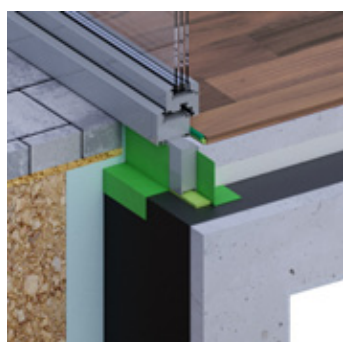

Hlavné prednosti

- Jedna fólia na vnútorné aj vonkajšie utesnenie špáry
- Samolepiaca varianta
- Premenná hodnota Sd
- UV stabilná 12 mesiacov
- Vysoká odolnosť materiálu proti pretrhnutiu
- Dodávané šírky fólií až do 400 mm