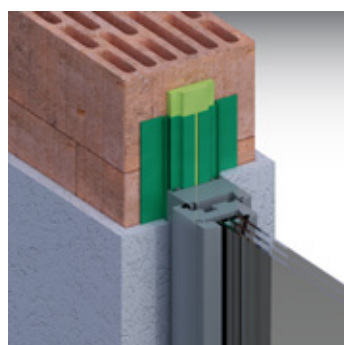

TwinAktiv

ME501

TwinAktiv HI

Použitie

Unikátna okenná tesniaca fólia vhodná na utesnenie interiérovej aj exteriérovej časti pripájajúcej špáry. Fólia mení svoju tesnosť voči vodným parám podľa meniacej sa vlhkosti prostredia. Vďaka verzii „EW“ je aplikovateľná do všetkých bežných tvarov detailov.

Hlavné prednosti

- Jedna fólia na vnútorné aj vonkajšie utesnenie špáry
- Premennivá hodnota Sd
- Pri montáži nehrozí riziko zámery
- Umožňuje maximálne odvetranie a vysychanie špáry
- Praktický kartónový box pre ľahšiu manipuláciu

Použitie

TwinAktiv HI je oproti štandardnej verzii TwinAktiv viac UV stabilný, výrazne odolnejší voči pretrhnutiu a je dodávaný vo väčších šírkach. Fólia je určená predovšetkým na utesnenie špáry predsadených okien, pásových okien a fasádnych prvkov.

Hlavné prednosti

- Jedna fólia na vnútorné aj vonkajšie utesnenie špáry
- Premennivá hodnota Sd
- UV stabilná 12 mesiacov
- Vysoká odolnosť materiálu proti pretrhnutiu
- Dodávané šírky fólií až do 400 mm